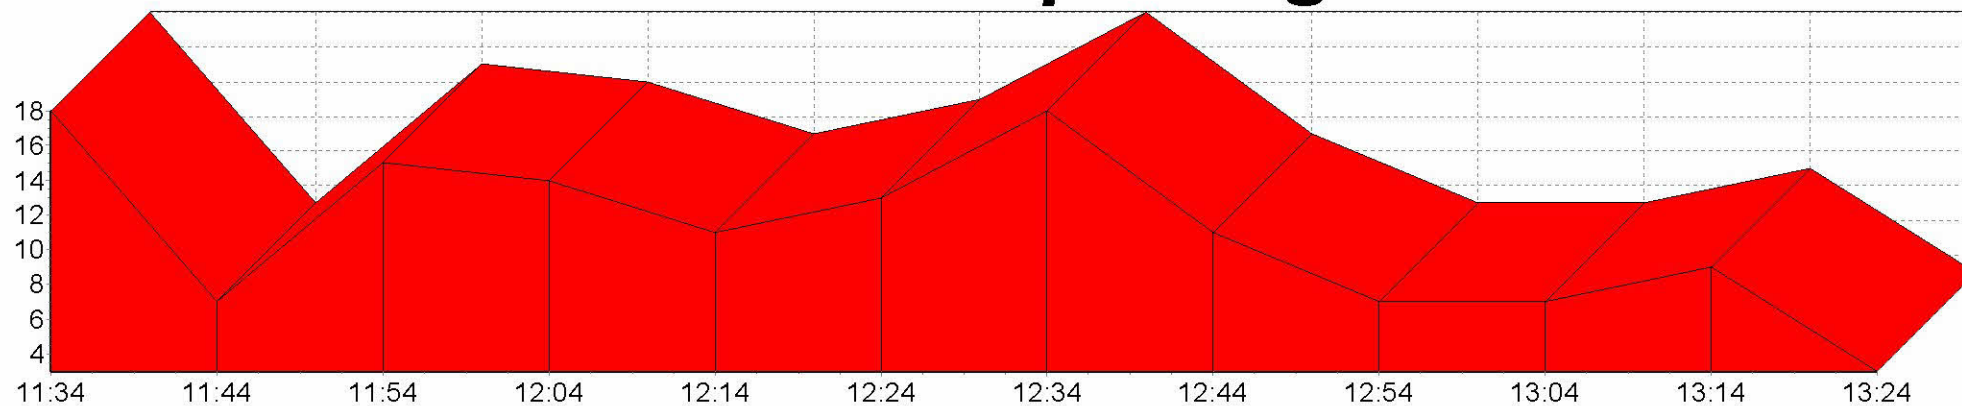

PASSAGES

Du 22/06/2020 à 11:30:00 au 22/06/2020 à 13:44:59

Courbe des passages

PARAMETRAGE DE L'ETAT

Edition effectuée sur la base de données active

Société de restauration : RESTAUVAL

Aucun filtre effectué.